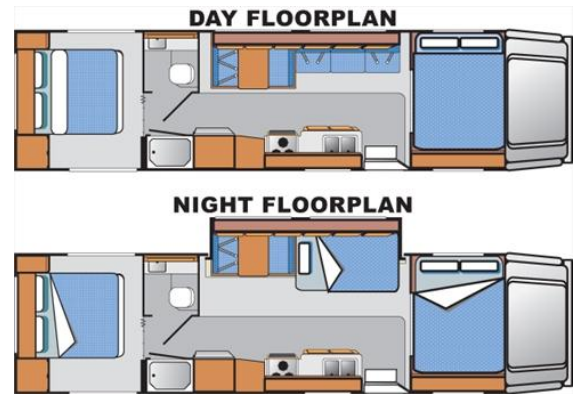

## CS30 – Midsize Motorhome

[Click HERE for spec sheet](#)